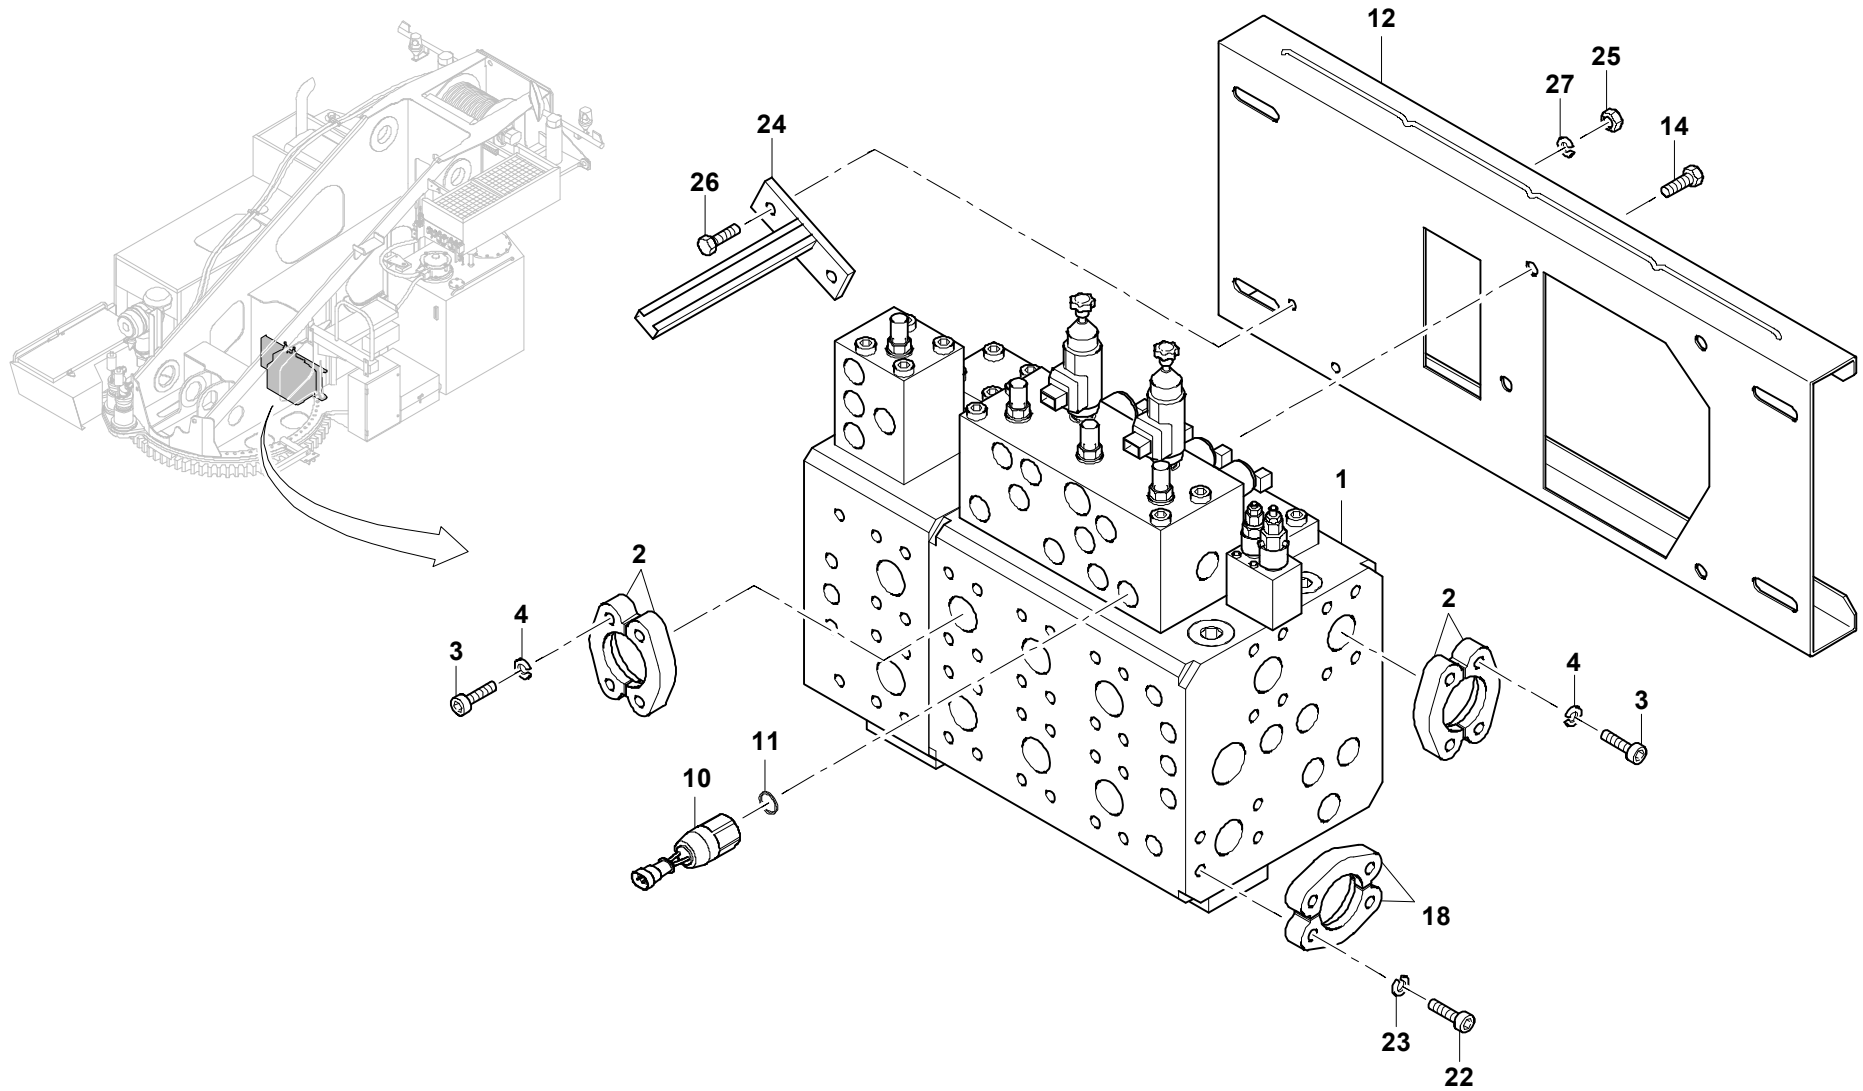

KRANSTEUERUNG HILFSHUB
CRANE CONTROL PRE AUXILIARY HOIST

BILDTAFEL
PICTORIAL DISPLAY

04.11

3206768-ETL #

1/2

**GMK 5130
BE 600
G 786**

GROVE

KRANSTEUERUNG HILFSHUB
 CRANE CONTROL PRE AUXILIARY HOIST

BILDТАFЕL
 PICTORIAL DISPLAY

04.11

3206768-ETL #

2/2

GMK 5130
BE 600
G 786